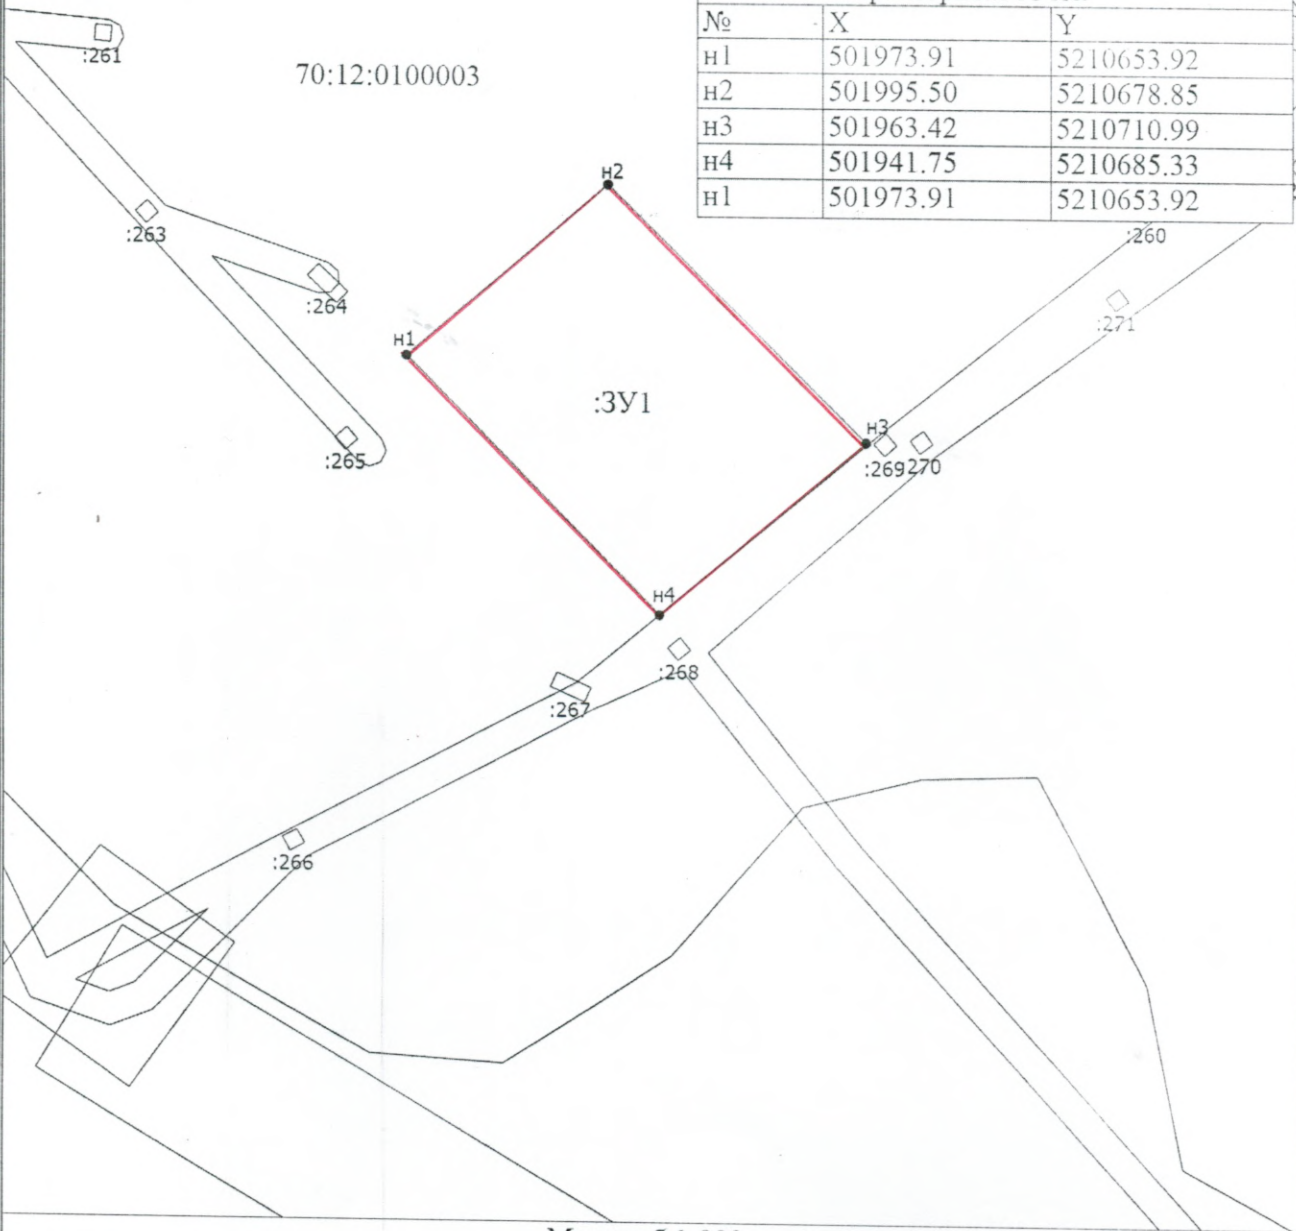

Схема расположения земельного участка или земельных участков на кадастровом плане территории

МСК 70, зона 5

Условный номер земельного участка:	:3У1	
Площадь земельного участка:	1500 кв.м	
Описание характерных точек		
№	X	Y
н1	501973.91	5210653.92
н2	501995.50	5210678.85
н3	501963.42	5210710.99
н4	501941.75	5210685.33
н1	501973.91	5210653.92

Масштаб 1:900

Условные обозначения

- - Вновь образованная часть границы, сведения о которой достаточны для определения ее местоположения
- - Характерная точка границы, сведения о которой позволяют однозначно определить ее положение на местности
- н1 - Обозначение новой характерной точки
- :539 (1) - Обозначение контура земельного участка
- 70:12:0100003 - Номер кадастрового квартала
- :3У1 - образуемый земельный участок