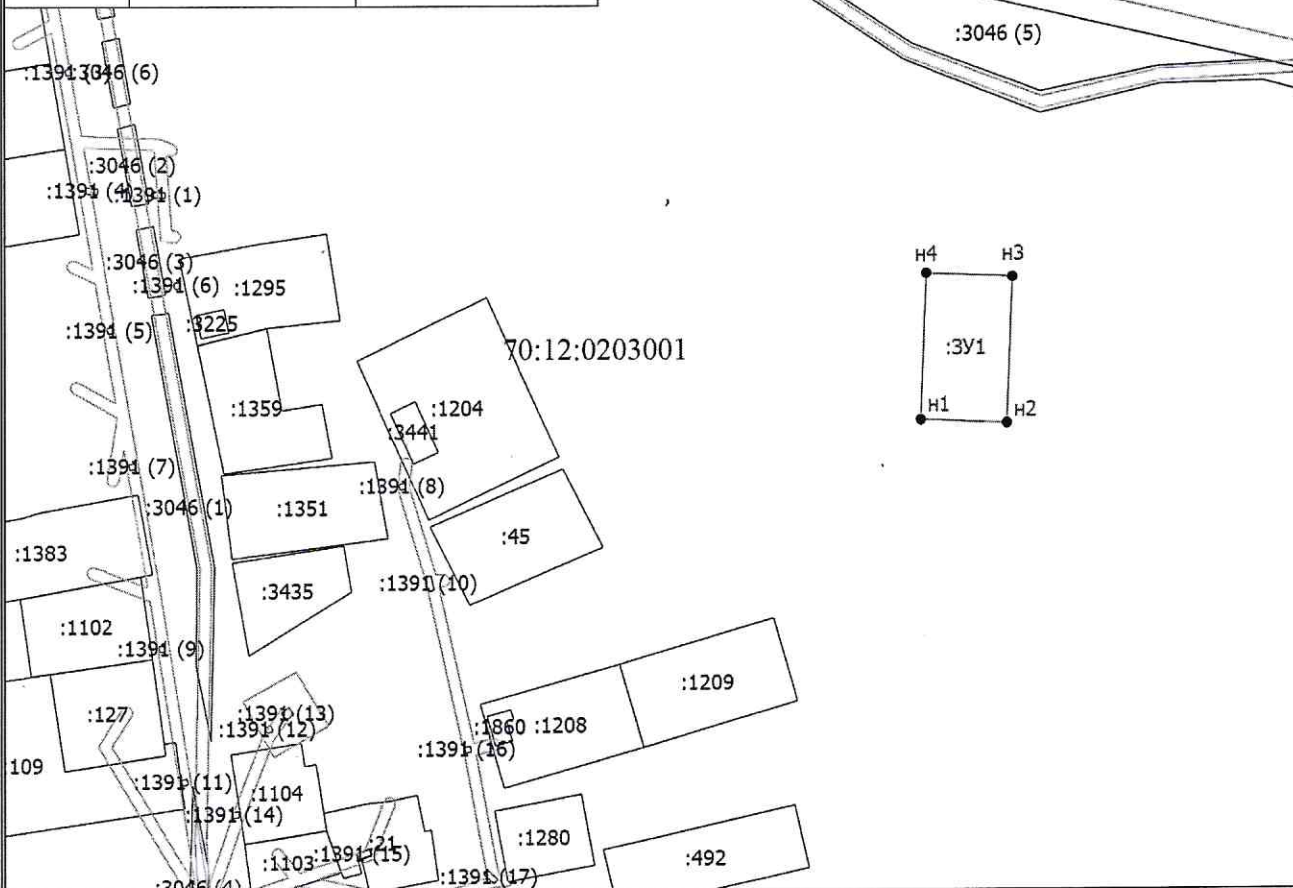

Схема расположения земельных участков

МСК 70, зона 5

Условный номер земельного участка: :ЗУ1

Площадь земельного участка: 1500 кв.м

Описание характерных точек

№	X	Y
н1	417347.66	5220029.32
н2	417346.51	5220059.30
н3	417396.48	5220061.21
н4	417397.63	5220031.23
н1	417347.66	5220029.32

Масштаб 1:2500

Условные обозначения

- вновь образованная часть границы, сведения о которой достаточны для определения ее местоположения
- Характерная точка границы, сведения о которой позволяют однозначно определить ее положение на местности
- н1 - Обозначение новой характерной точки
- :1058 - Кадастровый номер земельного участка
- :ЗУ1 - образуемый земельный участок
- :1461 - Кадастровый номер здания
- :2910 - Кадастровый номер сооружения
- :3077 - Кадастровый номер объекта незавершенного строительства
- :1390 (1) - Обозначение контура земельного участка