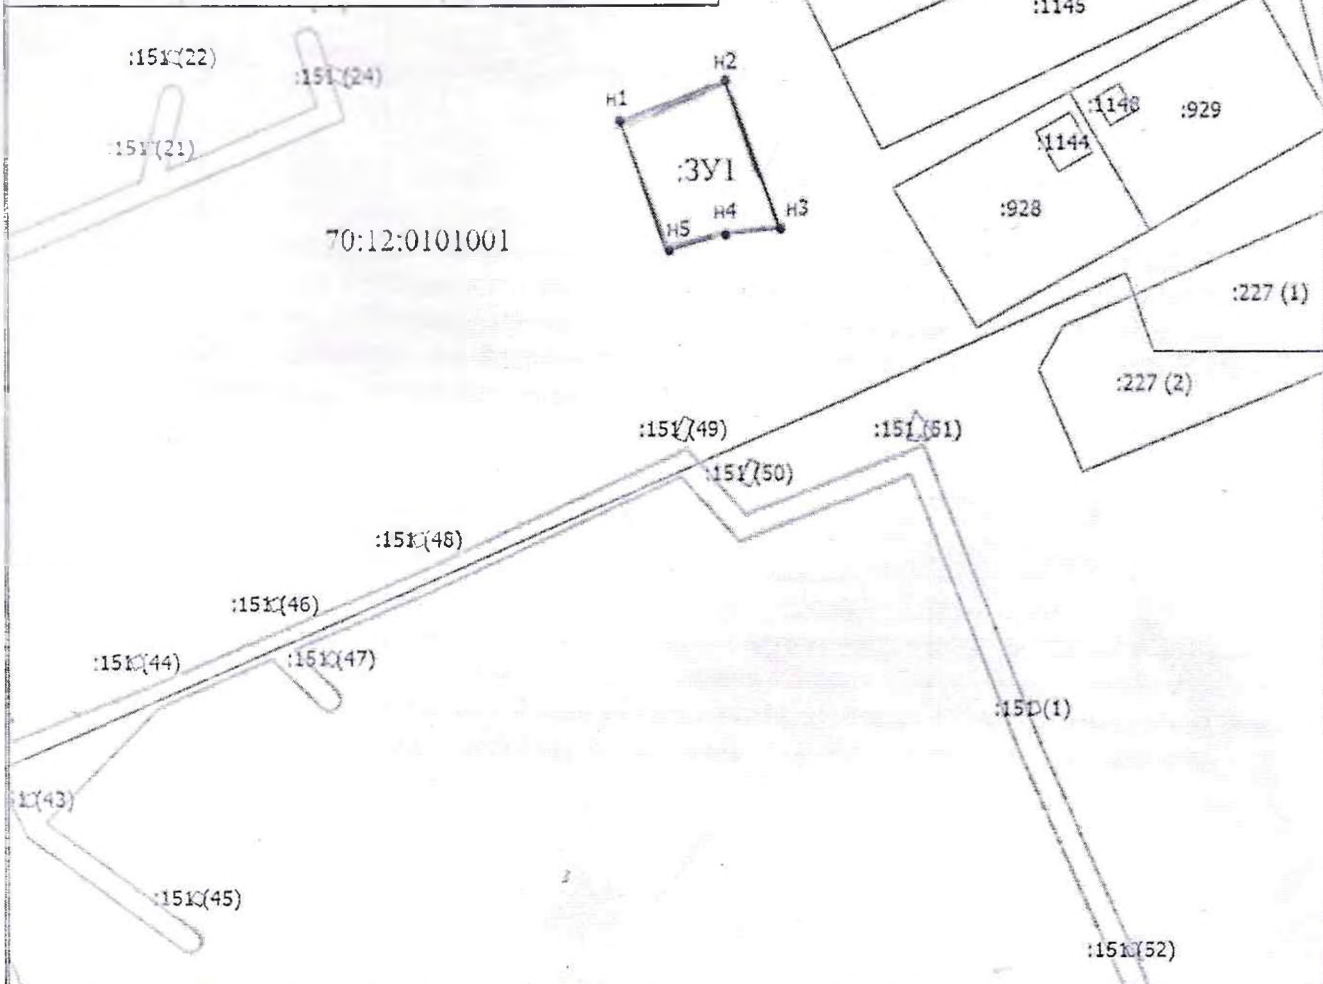

## Схема расположения земельного участка или земельных участков на кадастровом плане территории

МСК-70, зона 5

Условный номер земельного участка: 70:12:0101001:3У1

Площадь земельного участка: 509 кв.м

Описание характерных точек

№	X	Y
n1	486819.48	5194235.36
n2	486826.49	5194253.95
n3	486800.40	5194263.58
n4	486799.33	5194253.94
n5	486796.62	5194243.99
n1	486819.48	5194235.36

Масштаб 1:1300

### Условные обозначения

- - Вновь образованная часть границы, сведения о которой достаточны для определения ее местоположения
- - Характерная точка границы, сведения о которой позволяют однозначно определить ее положение на местности
- n1 - Обозначение новой характерной точки
- :1 - Кадастровый номер земельного участка
- - Граница зоны с особыми условиями
- 70:12:0101001 - Номер кадастрового квартала
- :3У1 - образуемый земельный участок