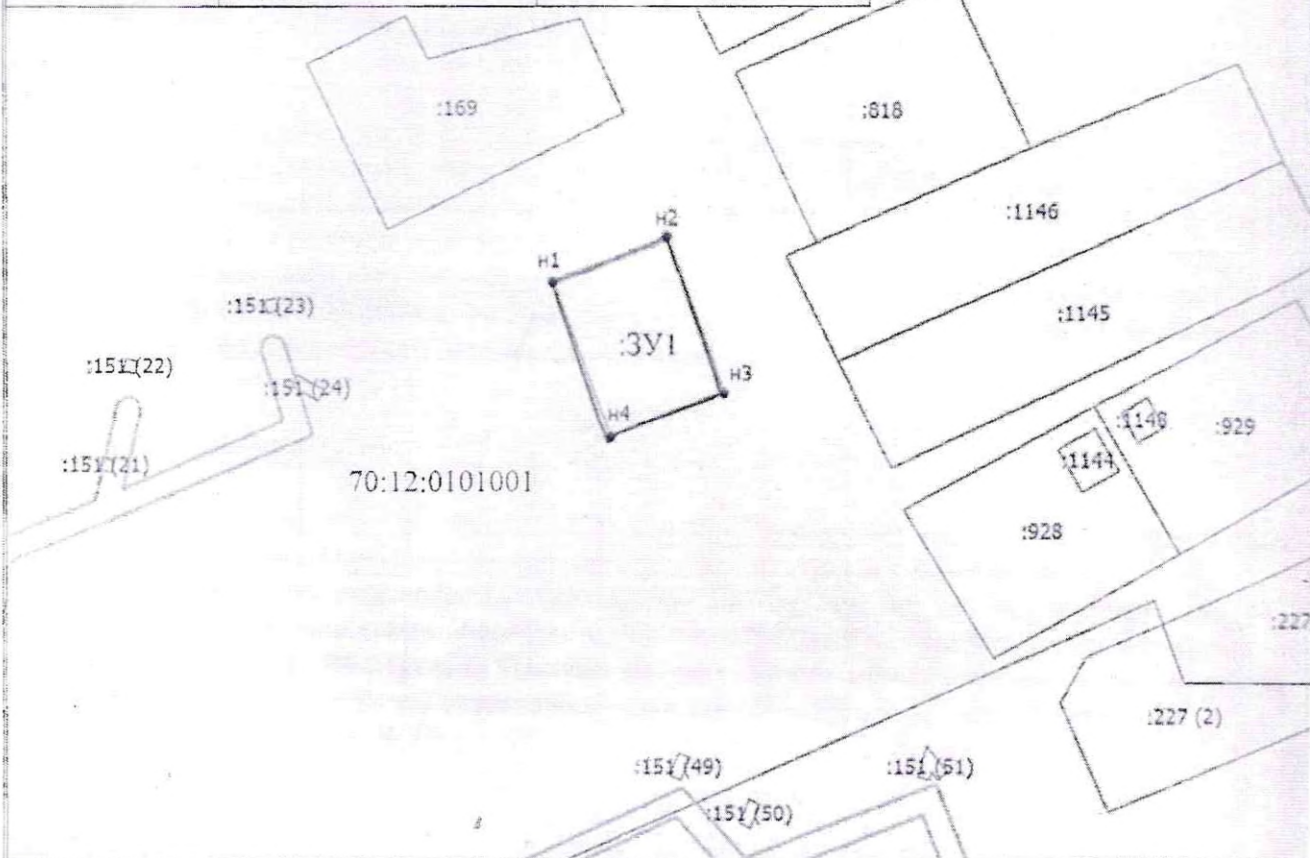

Схема расположения земельного участка или земельных участков на кадастровом плане территории

МСК-70, зона 5

:255

:219

Условный номер земельного участка: 70:12:0101001:3У1

Площадь земельного участка: 540 кв.м

Описание характерных точек

№	X	Y
н1	486844.57	5194225.84
н2	486852.00	5194244.53
н3	486826.49	5194253.95
н4	486819.48	5194235.36
н1	486844.57	5194225.84

Масштаб 1:1200

Условные обозначения

- - вновь образованная часть границы, сведения о которой достаточны для определения ее местоположения
- - Характерная точка границы, сведения о которой позволяют однозначно определить ее положение на местности
- н1 - Обозначение новой характерной точки
- :1 - Кадастровый номер земельного участка
- - Граница зоны с особыми условиями
- 3У1 - Образусмый земельный участок
- 70:12:0101001 - Номер кадастрового квартала