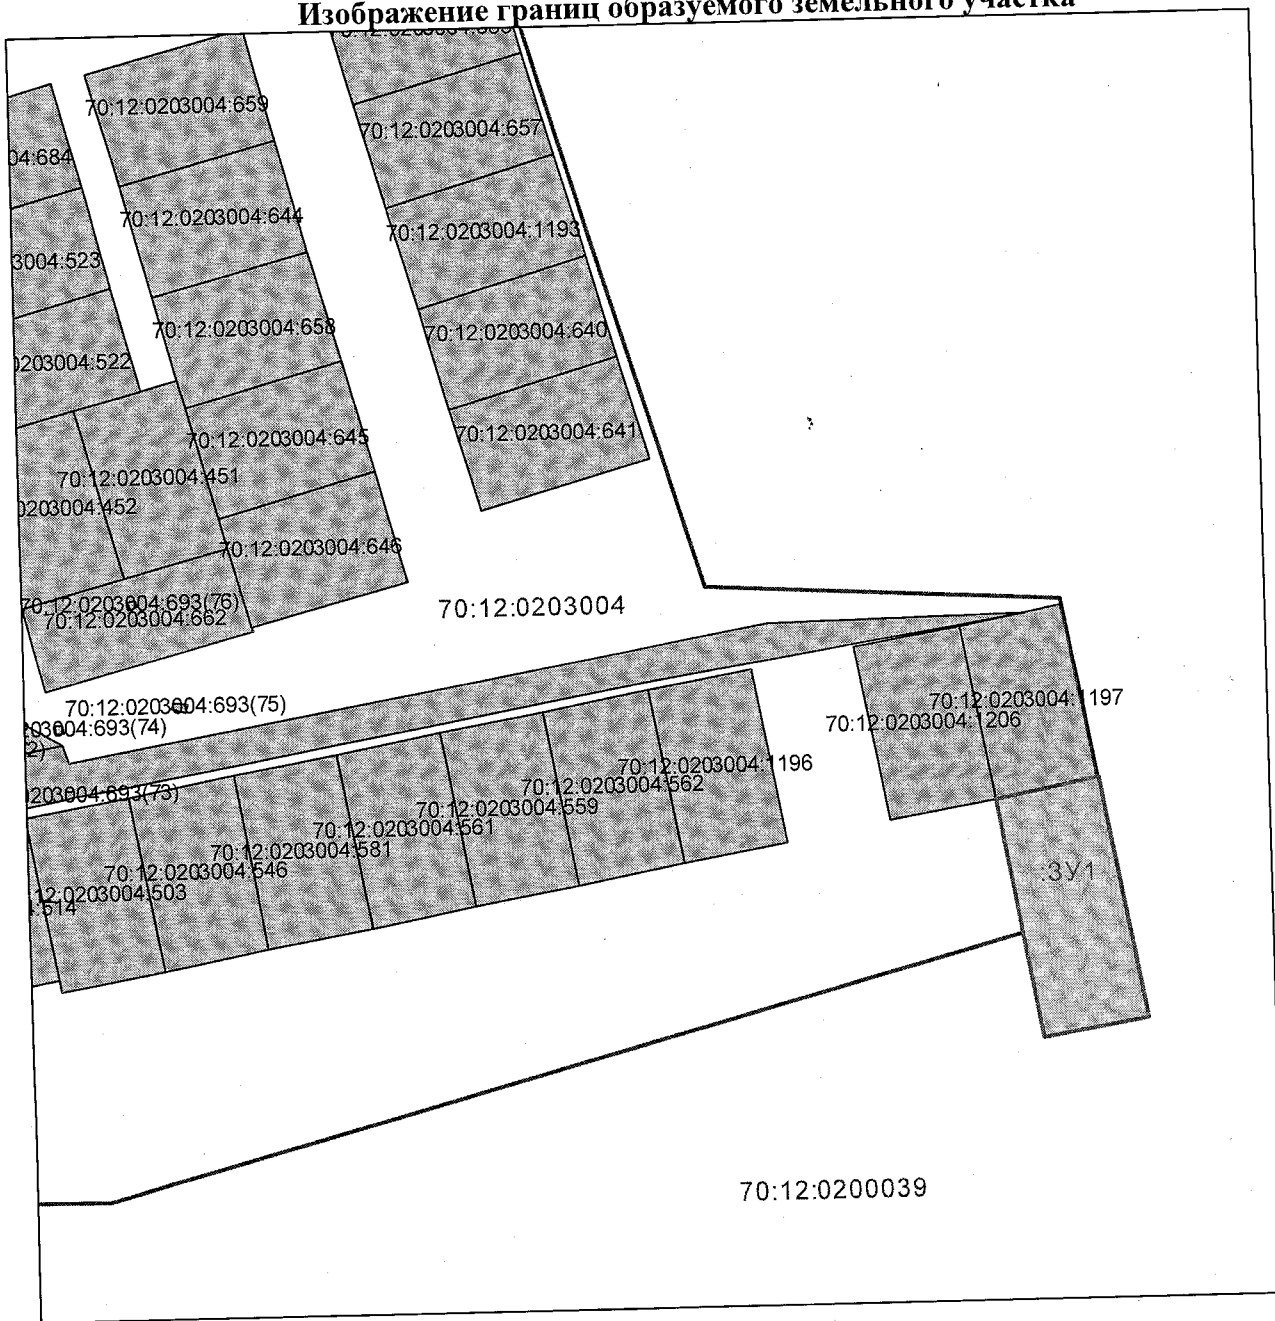

**Схема расположения земельного участка или земельных участков  
на кадастровом плане территории,**

**Схема расположения земельного участка или земельных участков  
на кадастровом плане территории**

Кадастровый номер **70:12:0000000:3У1**

Адрес: **Российская Федерация, Томская область, Первомайский район,  
муниципальное образование Первомайское сельское поселение, село Первомайское, улица  
Зеленая,39а**

Площадь: **2054 кв.м**

**Изображение границ образуемого земельного участка**

Масштаб 1: 2000

Условные обозначения:

**3У1** - образуемый земельный участок