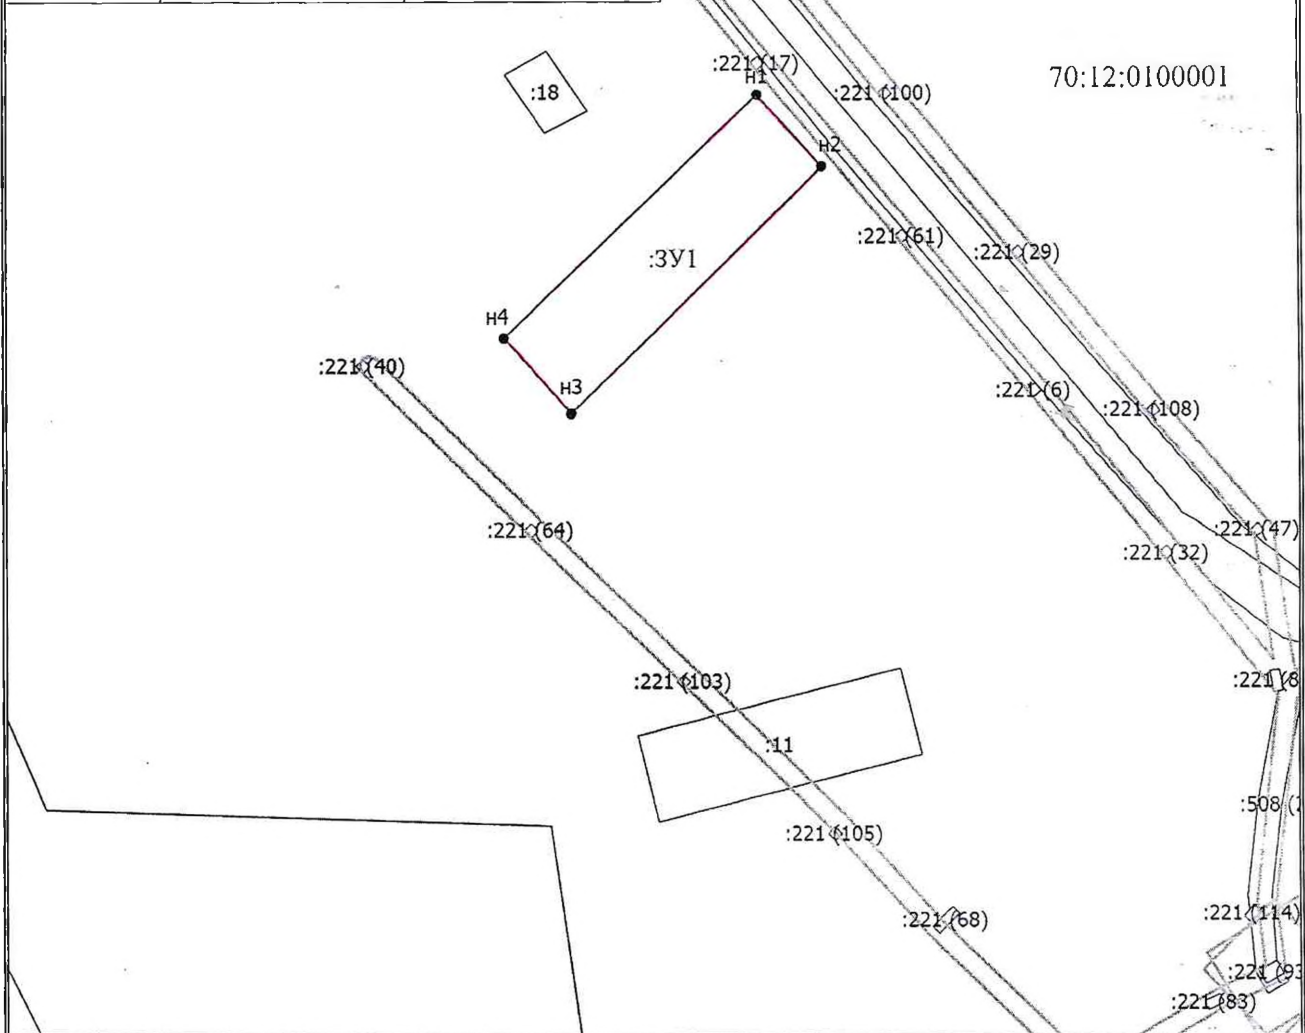

Схема расположения земельного участка или земельных участков на кадастровом плане территории

Условный номер земельного участка: 70:12:0100001:3У1

Площадь земельного участка: 1500 кв.м

Описание характерных точек

№	X	Y
н1	475839.05	5187961.49
н2	475824.22	5187974.97
н3	475773.15	5187922.56
н4	475788.86	5187908.56
н1	475839.05	5187961.49

Масштаб 1:1500

Условные обозначения

- - Вновь образованная часть границы, сведения о которой достаточны для определения ее местоположения
- - Характерная точка границы, сведения о которой позволяют однозначно определить ее положение на местности
- н1 - Обозначение новой характерной точки
- :19 - Кадастровый номер земельного участка
- - Граница зоны с особыми условиями
- 70:12:0100001 - Номер кадастрового квартала