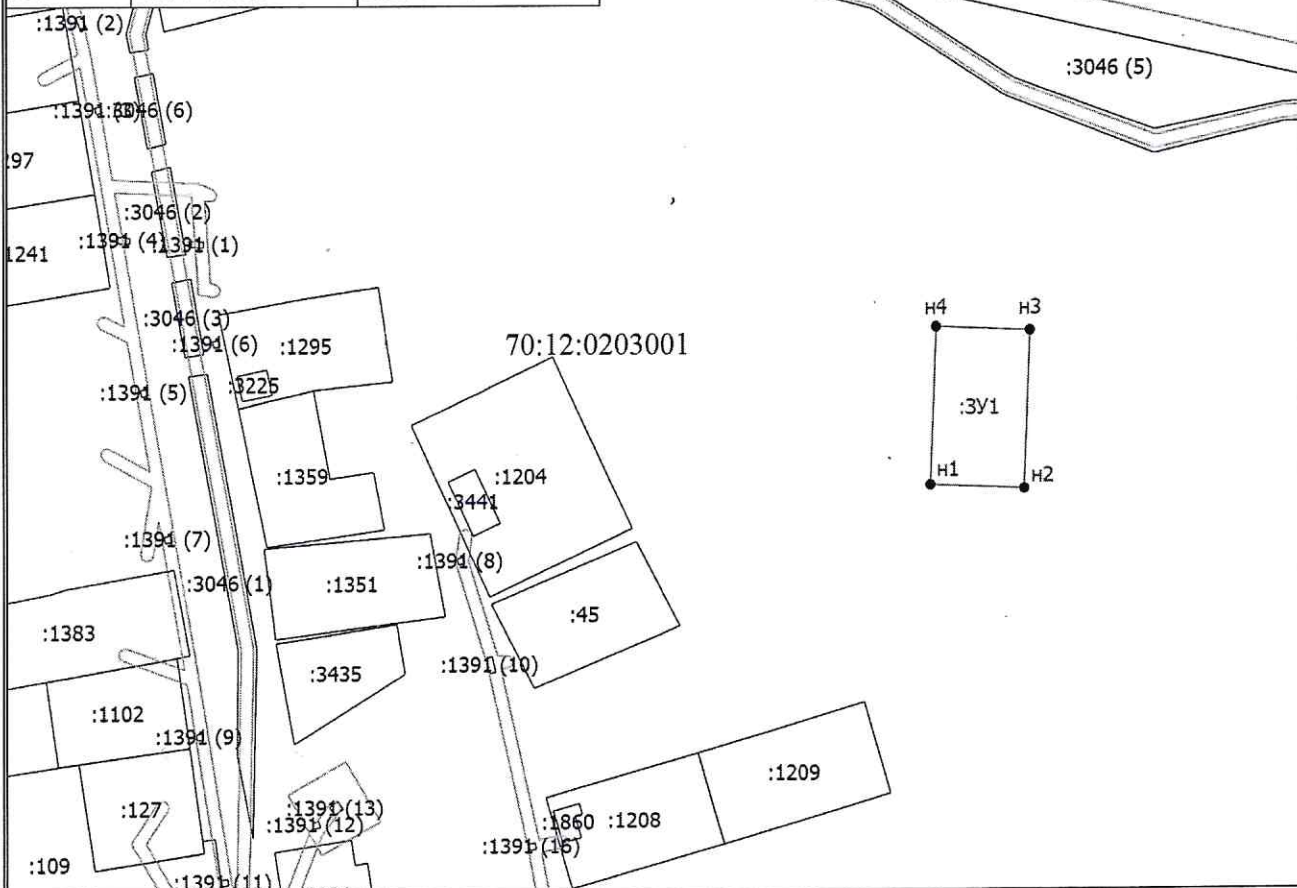

Схема расположения земельных участков

МСК 70, зона 5

Условный номер земельного участка: :ЗУ1

Площадь земельного участка: 1500 кв.м

Описание характерных точек

№	X	Y
н1	417348.81	5219999.34
н2	417347.66	5220029.32
н3	417397.63	5220031.23
н4	417398.78	5220001.26
н1	417348.81	5219999.34

Масштаб 1:2300

Условные обозначения

- - Вновь образованная часть границы, сведения о которой достаточны для определения ее местоположения
- - Характерная точка границы, сведения о которой позволяют однозначно определить ее положение на местности
- н1 - Обозначение новой характерной точки
- :1058 - Кадастровый номер земельного участка
- :ЗУ1 - образуемый земельный участок
- :1461 - Кадастровый номер здания
- :2910 - Кадастровый номер сооружения
- :3077 - Кадастровый номер объекта незавершенного строительства
- :1390 (1) - Обозначение контура земельного участка