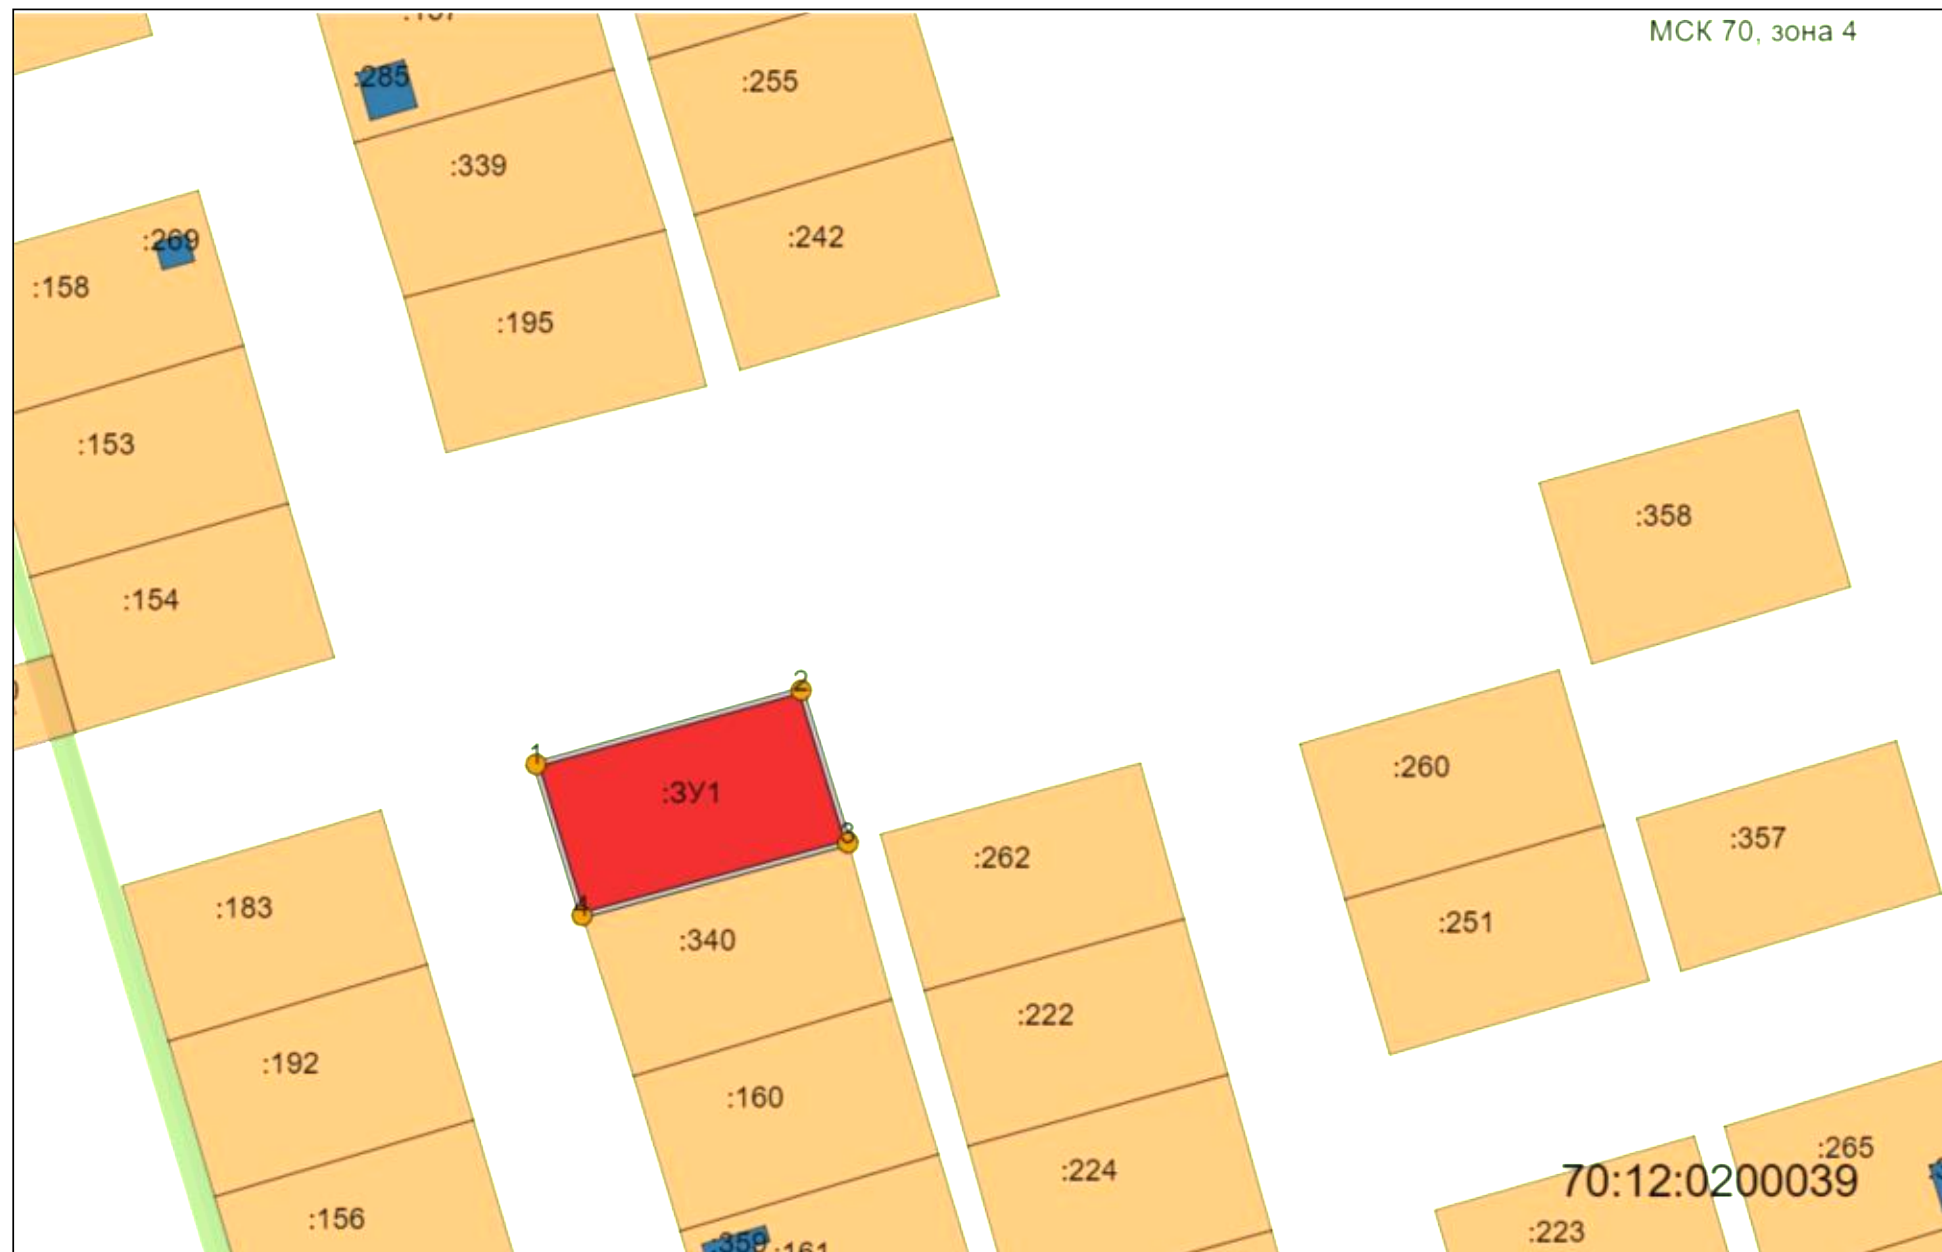

Утверждена  
Распоряжением Управления  
имущественных отношений  
Администрации Первомайского района  
от 21.09.2017г. №179-з

**Схема расположения земельного участка или земельных участков  
на кадастровом плане территории**

Условный номер земельного участка :ЗУ1

Площадь земельного участка 1500 м2

Обозначение характерных точек границ	Координаты, м	
	X	Y
<b>1</b>	<b>2</b>	<b>3</b>
1	415496,66	5222198,58
2	415510,36	5222247,71
3	415482,14	5222256,41
4	415468,67	5222207,11
1	415496,66	5222198,58

Масштаб 1:1400

Условные обозначения:

// - граница образуемого ЗУ; / - существующая граница ЗУ; о<sup>3</sup> - обозначение точки границы образуемого ЗУ