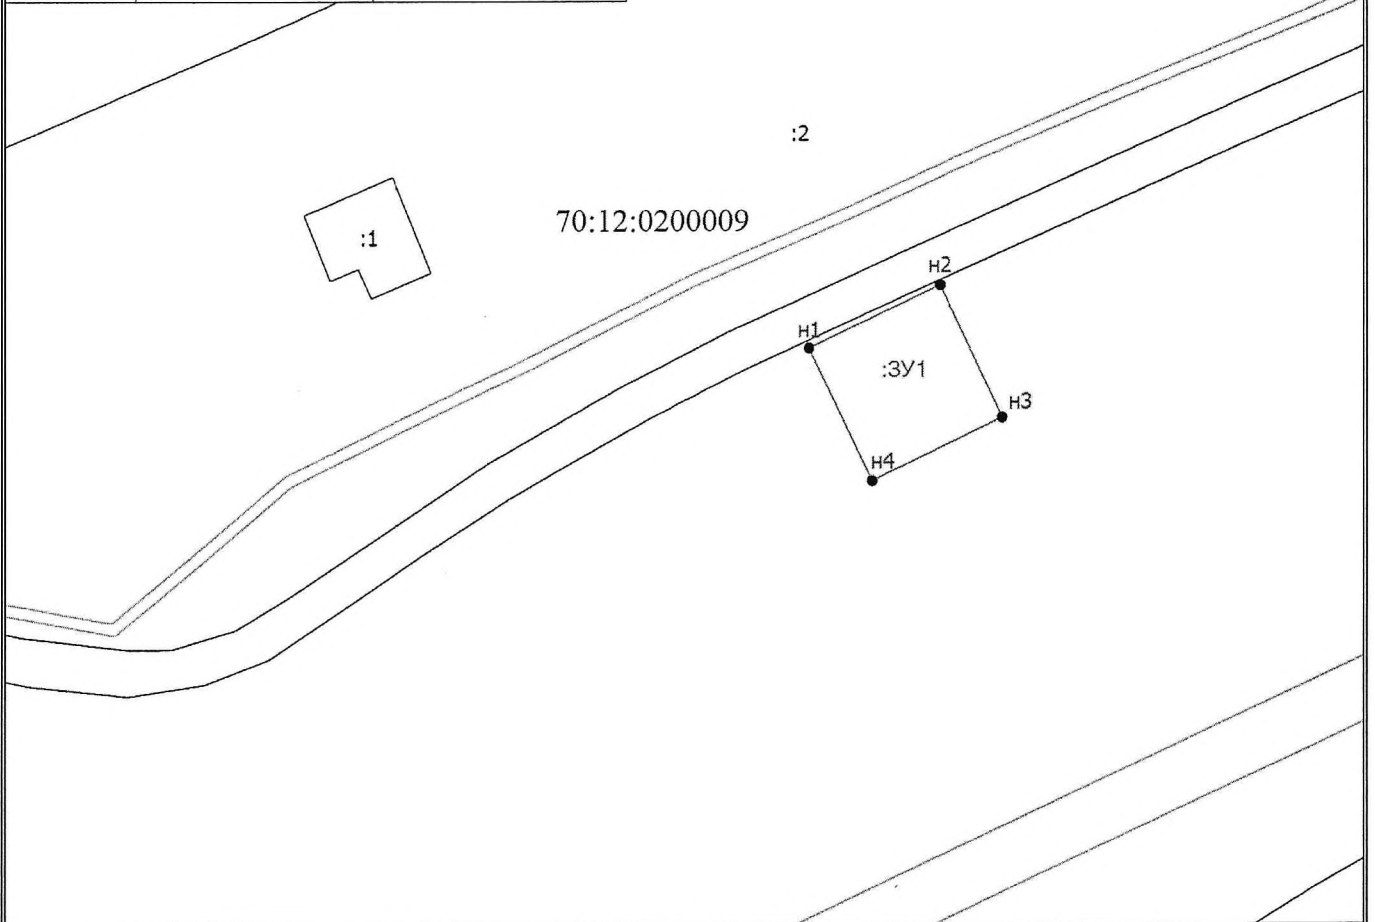

## Схема расположения земельных участков

МСК 70, зона 5

Условный номер земельного участка: :ЗУ1

Площадь земельного участка: 2500 кв.м

Описание характерных точек

№	X	Y
н1	421292.37	5242774.63
н2	421313.86	5242819.83
н3	421268.70	5242841.30
н4	421247.19	5242796.35
н1	421292.37	5242774.63

Масштаб 1:2600

### Условные обозначения

- - Вновь образованная часть границы, сведения о которой достаточны для определения ее местоположения
- - Характерная точка границы, сведения о которой позволяют однозначно определить ее положение на местности
- н1 - Обозначение новой характерной точки
- :1 - Кадастровый номер земельного участка
- :ЗУ1 - образуемый земельный участок
- :78 - Кадастровый номер здания
- - Существующая часть границы, имеющиеся в ЕГРН сведения о которой достаточны для определения ее местоположения