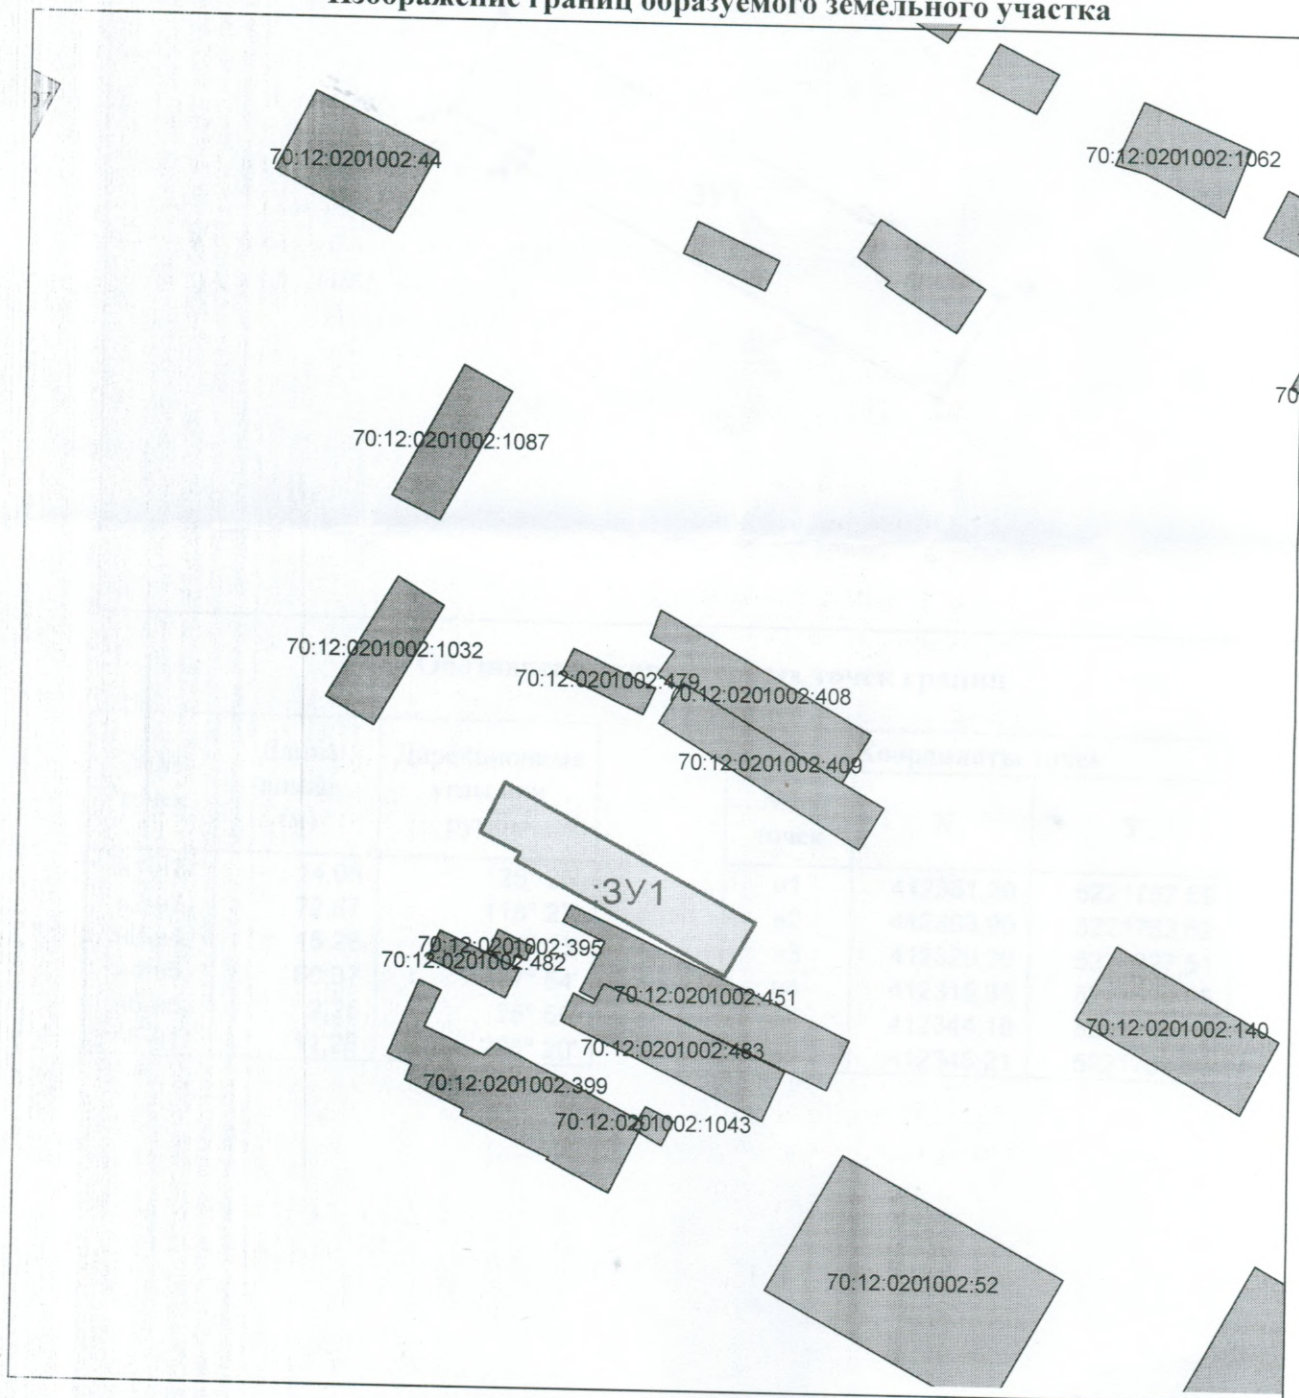

Схема расположения земельного участка или земельных участков
на кадастровом плане территории

Кадастровый номер 70:12:0201002:3У1

Адрес: Российская Федерация, Томская область, Первомайский муниципальный район, Первомайское сельское поселение, поселок Беляй, улица Титова, 2/3

Площадь: 1104 кв.м

Изображение границ образуемого земельного участка

Масштаб 1: 2000

Условные обозначения:

- испрашиваемый земельный участок