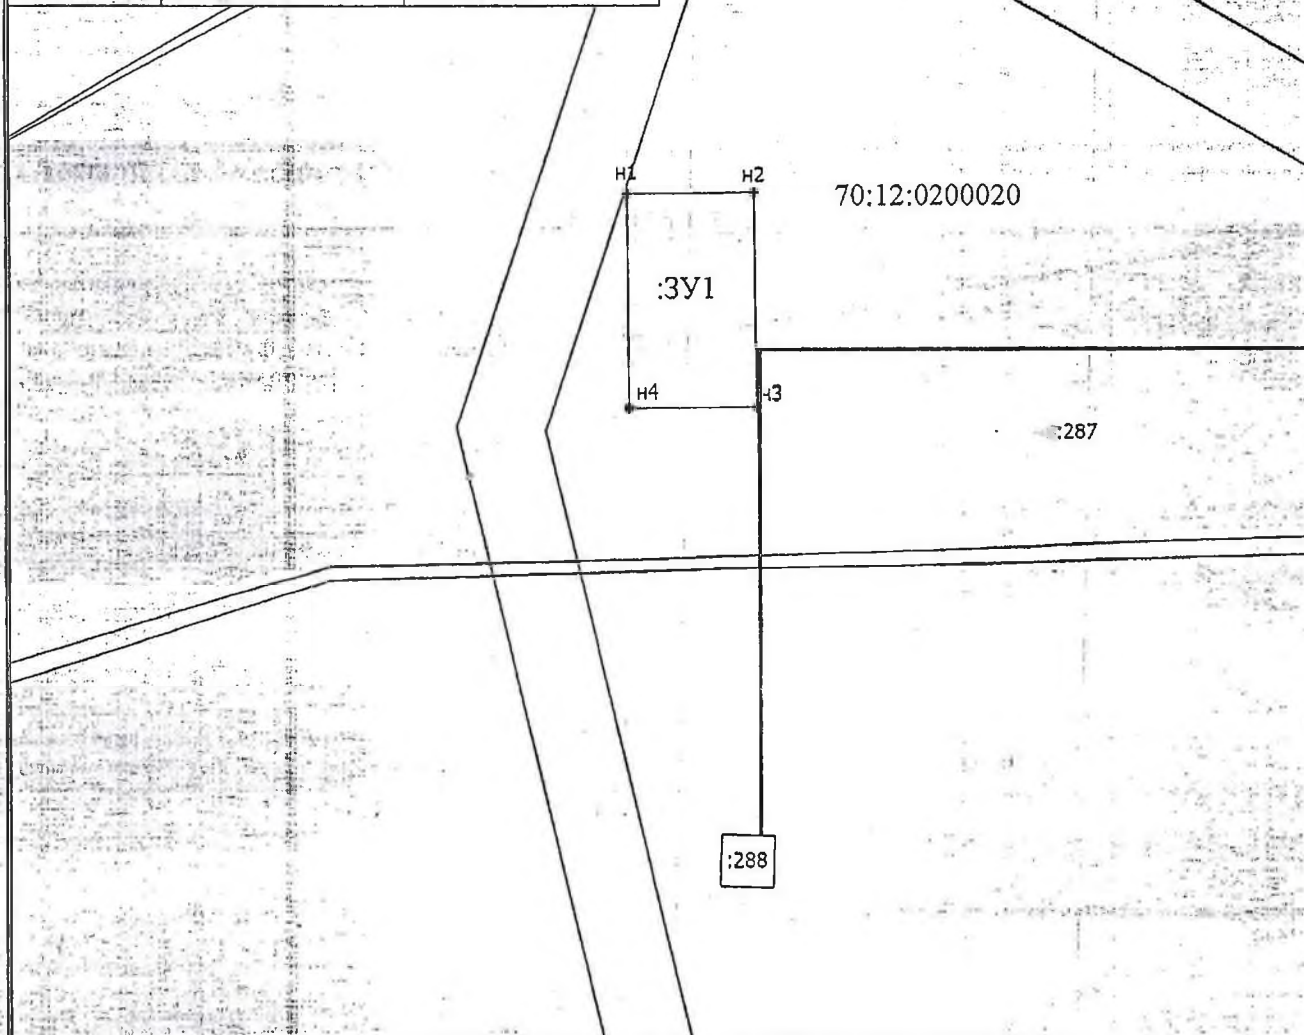

# Схема расположения земельного участка или земельных участков на кадастровом плане территории

Условный номер земельного участка: 70:12:0200020:ЗУ1

Площадь земельного участка: 1500 кв.м

## Описание характерных точек

№	X	Y
н1	422537.49	5234994.86
н2	422537.82	5235024.74
н3	422487.63	5235025.29
н4	422487.49	5234995.29
н1	422537.49	5234994.86

Масштаб 1:1700

## Условные обозначения

- - Вновь образованная часть границы, сведения о которой достаточны для определения ее местоположения
- - Характерная точка границы, сведения о которой позволяют однозначно определить ее положение на местности
- н1 - Обозначение новой характерной точки
- - Граница зоны с особыми условиями
- :ЗУ1 - образуемый земельный участок
- 70:12:0200020 - Номер кадастрового квартала